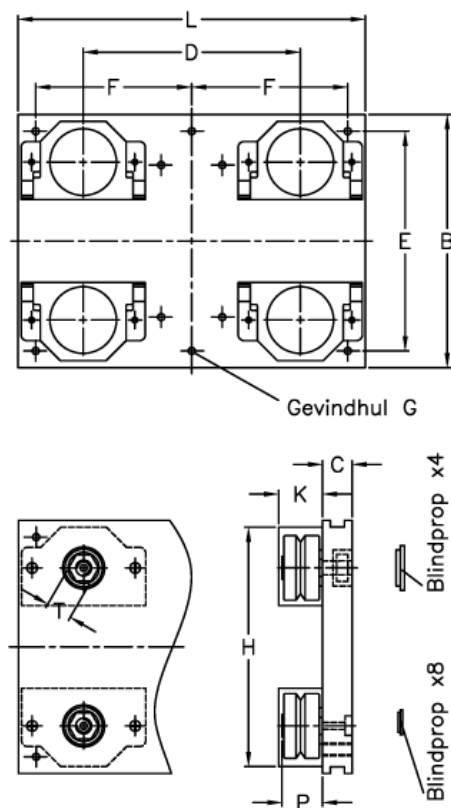

Varenummer: 057113050220101

Beskrivelse: Hepco GV3 vogn AU 50 25 L220 CS

Mål

B	= 112	H = 103.5
C	= 14.00	K = 18.0
d	= 160	L = 220
E	= 95	P = 16.6
F	= 200	
For leje	= 25	
For skinne	= S/NS 50	
Gevindhul G	= 4 x M6	